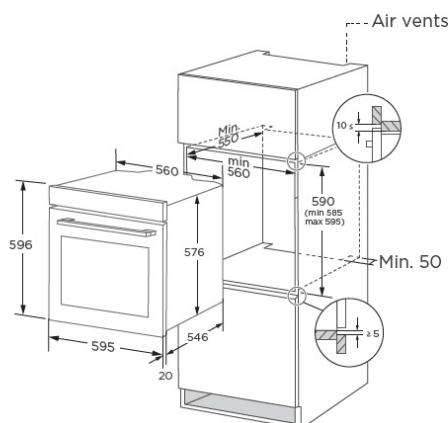

FORNO MIDEA MBO65M80E0X

Forno elettrico Multifunzione Air Fry, ISPIRA SERIES, 72 Lt, Classe A, Nero.

Altezza 600 mm, Larghezza 600 mm, Profondità 566 mm, Dimensione del forno 59,6× 59,5 × 56,6 cm, Capacità interna forno totale 72 L, Luce interna Si, Colore del prodotto Nero, Tipo di controllo Manopole e tasti touch, Display incorporato Si, Porta fredda Si, Classe efficienza energetica A, Tensione di ingresso AC 220 - 240 V, Frequenza di ingresso AC 50/60 Hz, Tipo di pulizia Idrolitica, Materiali Metallo, Potenza 2300 W, Ventilato Si, Temperatura (min) 50 C°, Temperatura (max) 250 C°, Numero di funzioni 13, Numero di leccarde 1, Numero di griglie 1.

CARATTERISTICHE PRINCIPALI

- Display LED con manopole push & pull
- Capacità 72 L
- 2 vetri porta
- 5 livelli di posizionamento teglie
- Pulizia idrolitica

FUNZIONI DI COTTURA

- 13 funzioni:
- Cottura tradizionale statica
- Cottura tradizionale con ventola
- Cottura con resistenza inferiore
- Air Fry
- Cottura grill
- Cottura grill con ventola
- Doppio grill
- Doppio grill con ventola
- Scongelamento
- Pizza
- Preriscaldamento
- Funzione idrolitica
- Luce